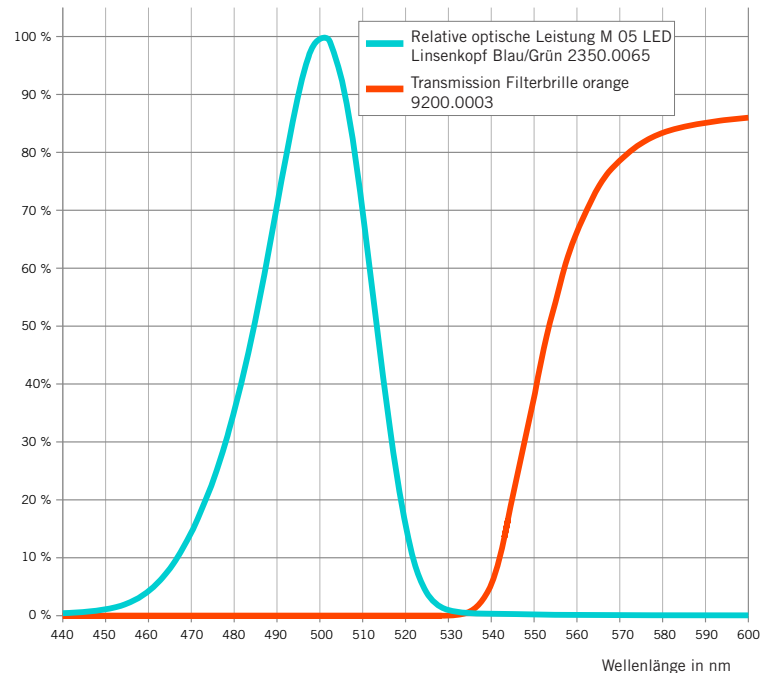

LUMATEC®

Das ganze Spektrum für die Spurensuche am Tatort

SUPERLITE M 05 LED LINSENKOPF BLAU/GRÜN 500 NM

FÜR DAS INDANDION ZINK VERFAHREN

Wellenlänge, optische Leistung und Betriebsdauer

Peak-Wellenlänge	25% Modus	50% Modus	100% Modus
500 nm	100 mW 4 Std	250 mW 2 Std	400 mW 1 Std